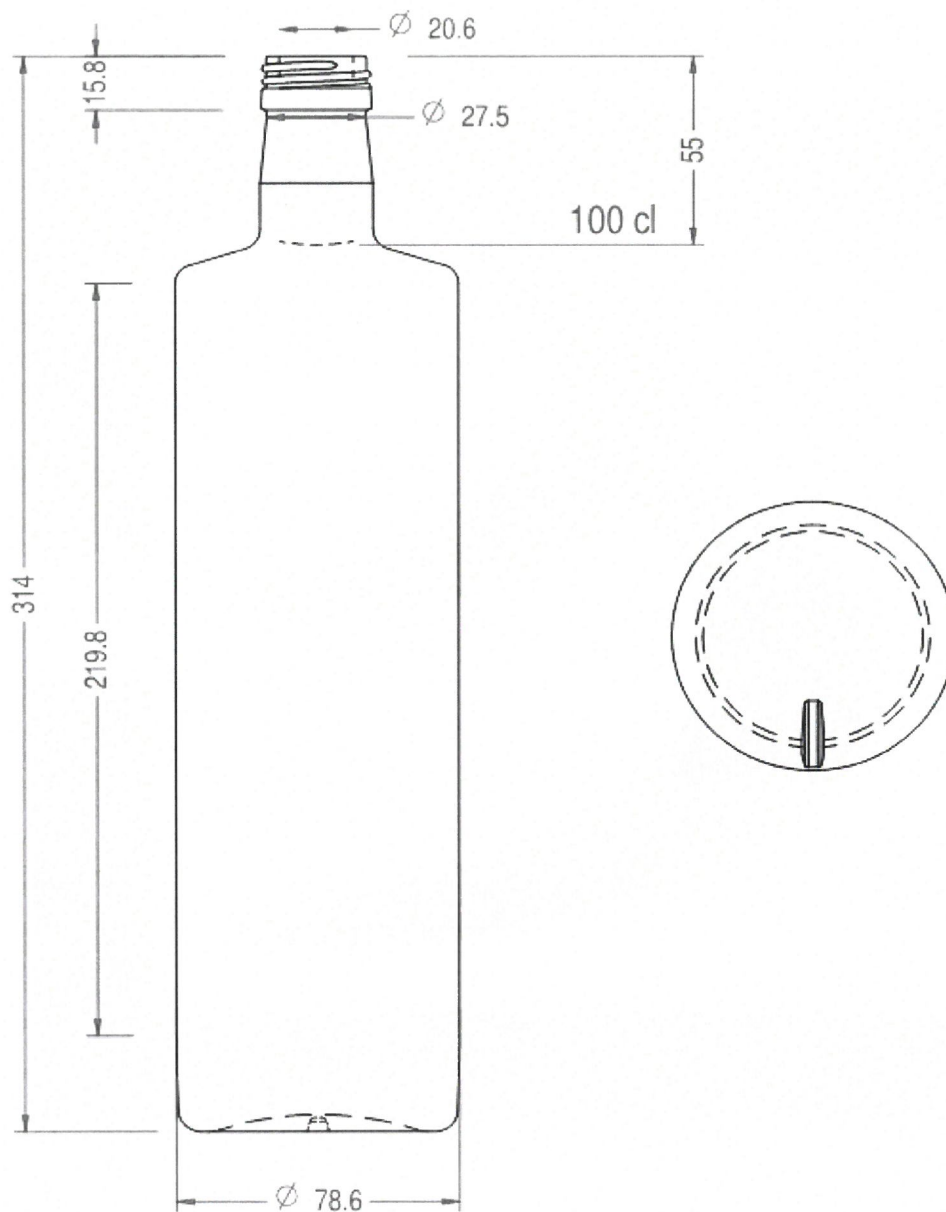

ARTICOLO / ITEM

BOT. DORICA 1000 P 31,5X18 VA BA \*

müller+krempel

14.164.04 / 14.876.004

Colore : VERDE ANTICO  
Color :

SCALA: 1:2  
SCALE:

Capacità R.B. (c.c.): Brimful cap. (c.c.):	1020	Peso vetro (gr): Glass weight (gr):	600
Altezza tot (mm): Total height (mm):	314	Bocca: Finish:	PILFER-PROOF
Diametro corpo (mm): Body diameter (mm):	78.6	Min. foro passante (mm): Minimum through bore (mm):	18

LE QUOTE SONO ESPRESSE IN mm  
DIMENSIONS ARE EXPRESSED IN mm

COD. ARTICOLO / ITEM CODE  
**24321P1**

Data ultimo aggiornamento / Last update: 22/03/2019  
Origine / Source: 24321